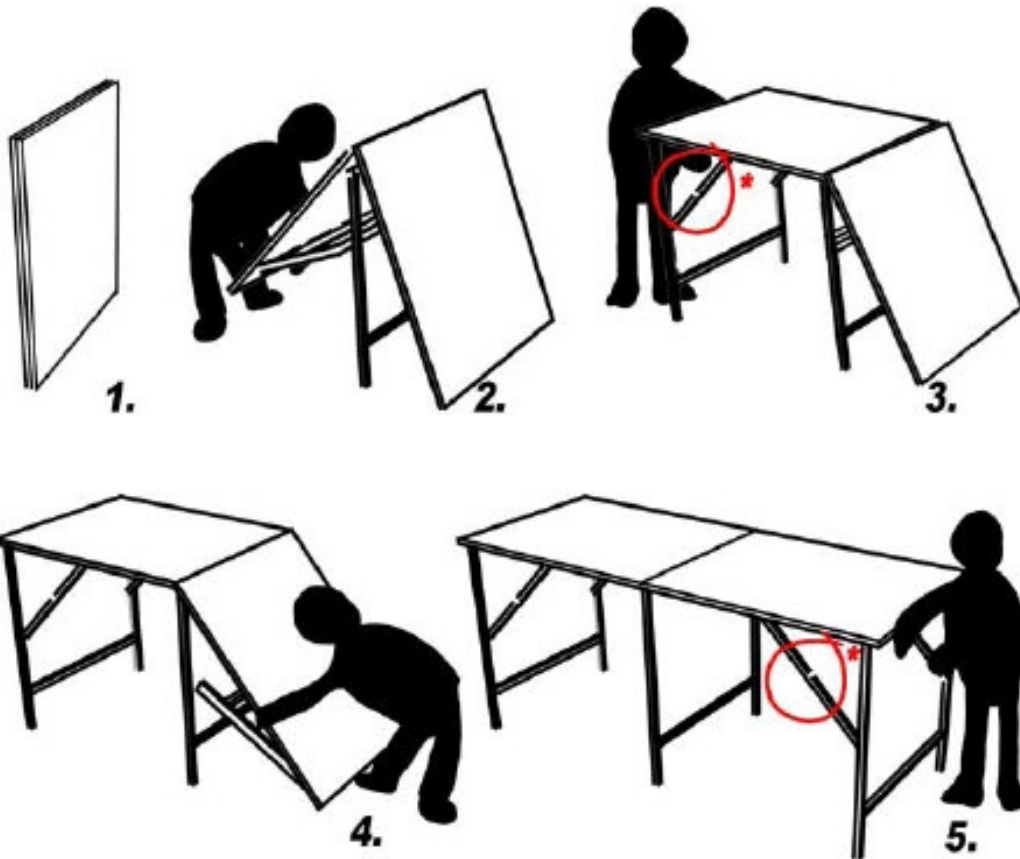

## Gebruiksaanwijzing

**\* Goed doorduwen  
en pas op voor  
je vingers!**

**Materiaal**  
- RVS 430  
- RVS 304  
- ALU 6060

**Max. statische  
belasting**  
2 x 75 Kg