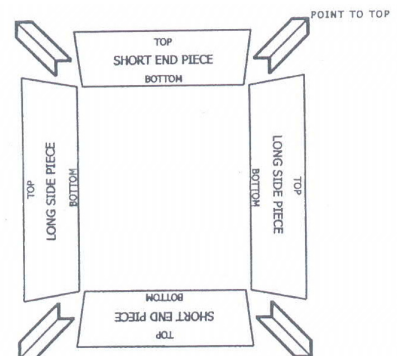

## **SAMENSTELLING ICE TABLE COMPLEET:**

Keuze: zwart of wit

- 1x ice table
- 1x glasplateau met inzetstuk
- 1x ijsbak
- 1x tafelrok 73 x 575 cm
- 2x klem t.b.v. tafelrok

### Samenstelling ijsbak:

- 2x (plexi-)glasplaat lang
- 2x (plexi-)glasplaat kort
- 4x hoeksteen

Zie diagram #1 →

diagram #1